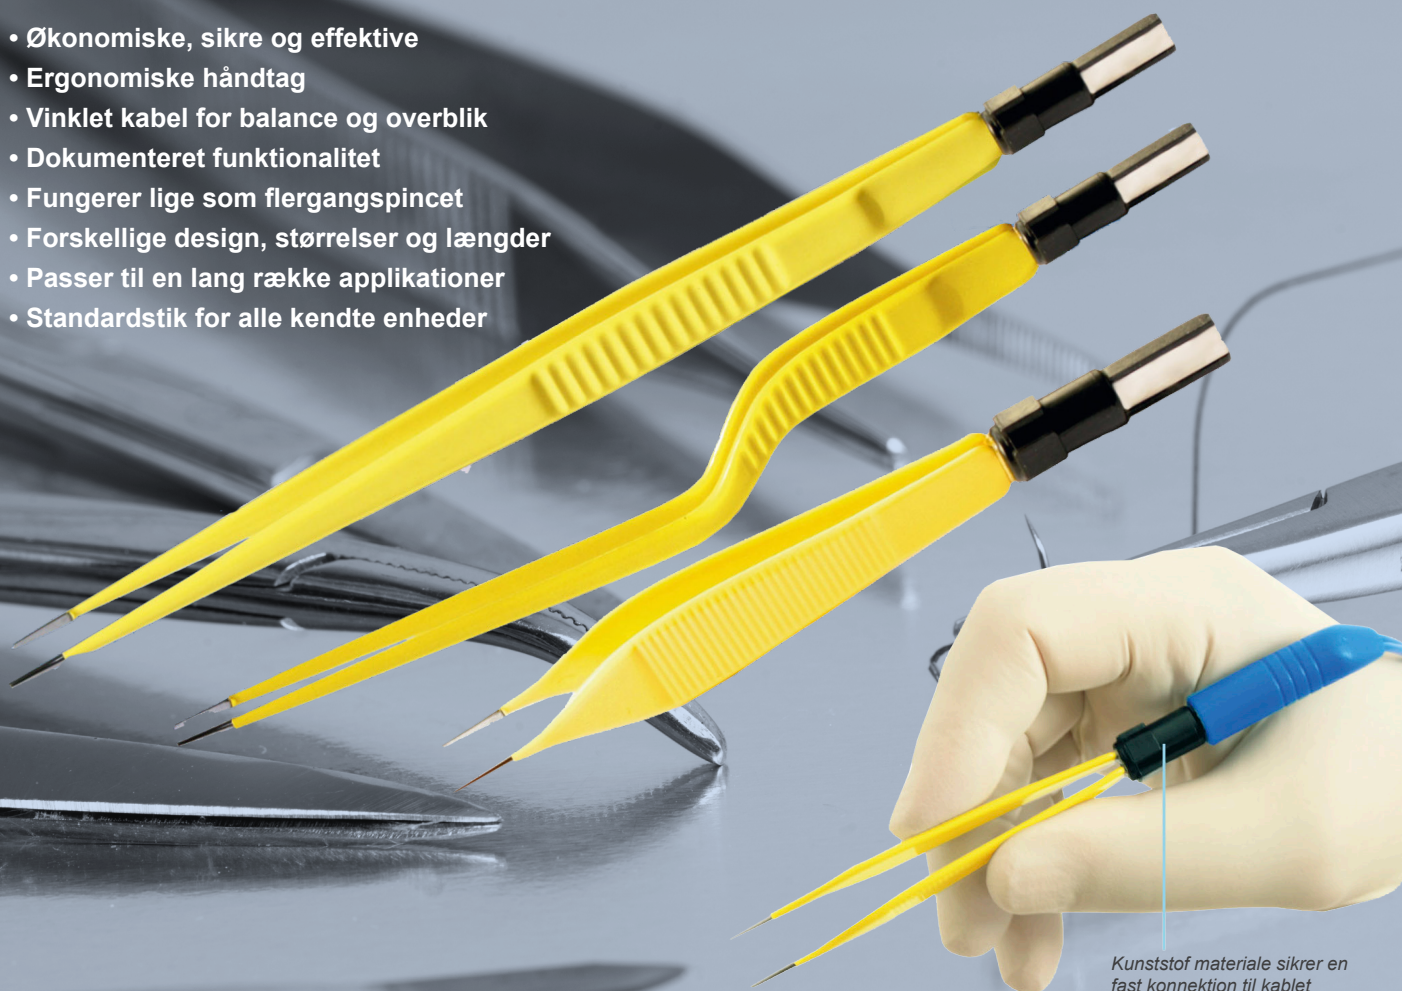

EE Healthcare

EE HEALTHCARE | BIPOLARE PINCETTER TIL ENGANGSBRUG

- Økonomiske, sikre og effektive
- Ergonomiske håndtag
- Vinklet kabel for balance og overblik
- Dokumenteret funktionalitet
- Fungerer lige som flergangspincet
- Forskellige design, størrelser og længder
- Passer til en lang række applikationer
- Standardstik for alle kendte enheder

Kunststof materiale sikrer en fast konnektion til kablet

HF-KIRURGI

www.ee-healthcare.dk

Bipolare pincetter
 Lige

Bipolare pincetter
 Vinklet nedad

Bipolare pincetter
 Vinklet opad

Længde 140 mm	
Ø Tip	Bestillings nr.
0,3 mm	BP.20.140.003
0,5 mm	BP.20.140.005
0,7 mm	BP.20.140.007
1,0 mm	BP.20.140.010
1,5 mm	BP.20.140.015
2,0 mm	BP.20.140.020
Længde 160 mm	
Ø Tip	Bestillings nr.
0,3 mm	BP.20.160.003
0,5 mm	BP.20.160.005
0,7 mm	BP.20.160.007
1,0 mm	BP.20.160.010
1,5 mm	BP.20.160.015
2,0 mm	BP.20.160.020
Længde 180 mm	
Ø Tip	Bestillings nr.
0,3 mm	BP.20.180.003
0,5 mm	BP.20.180.005
0,7 mm	BP.20.180.007
1,0 mm	BP.20.180.010
1,5 mm	BP.20.180.015
2,0 mm	BP.20.180.020
Længde 200 mm	
Ø Tip	Bestillings nr.
0,3 mm	BP.20.200.003
0,5 mm	BP.20.200.005
0,7 mm	BP.20.200.007
1,0 mm	BP.20.200.010
1,5 mm	BP.20.200.015
2,0 mm	BP.20.200.020
Længde 220 mm	
Ø Tip	Bestillings nr.
0,3 mm	BP.20.220.003
0,5 mm	BP.20.220.005
0,7 mm	BP.20.220.007
1,0 mm	BP.20.220.010
1,5 mm	BP.20.220.015
2,0 mm	BP.20.220.020
Længde 240 mm	
Ø Tip	Bestillings nr.
0,3 mm	BP.20.240.003
0,5 mm	BP.20.240.005
0,7 mm	BP.20.240.007
1,0 mm	BP.20.240.010
1,5 mm	BP.20.240.015
2,0 mm	BP.20.240.020

Leveres med et 3 meter langt integreret kabel og ERBE stik i æsker á 10 stk. Ved behov for øvrige tilslutningsmuligheder, anden belægning af spids eller længde af kablet kontakt os venligst telefonisk eller via mail.